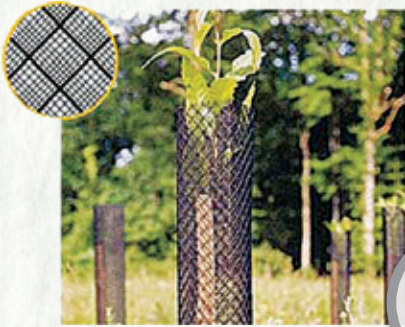

OUTILS SPÉCIALISÉS DISPONIBLES

Prix sur demande

PLAINE (OUTIL POUR ÉCORCER)

- Plaine 15"
- Outil idéal pour enlever l'écorce des arbres

PICKARROON

- 16", 28" et 42" avec manche en bois
- Aussi disponible avec manche en fibre de verre de 34"

GAFFE POUR LA DRAVE (MANCHE EN ALUMINIUM)

- 8, 10, 12, 14 et 16 pieds

TOURNE-BILLE CANTHOOK

TOURNE-BILLE PEAVY

- 32" à 48"

PROTECTEURS D'ARBRES

CLIMATIC

- Gaine rigide qui assure protection et microclimat pour accélérer la croissance des plants

**PRIX SUR
DEMANDE**

SURTRONC

- Nappe grillagée qui, enroulée sur elle-même, protège des dégâts des chevreuils et des rongeurs

*Valide jusqu'au 30 juin 2024

Magasinez en ligne sur **dendrotik.com**,
c'est simple et efficace !